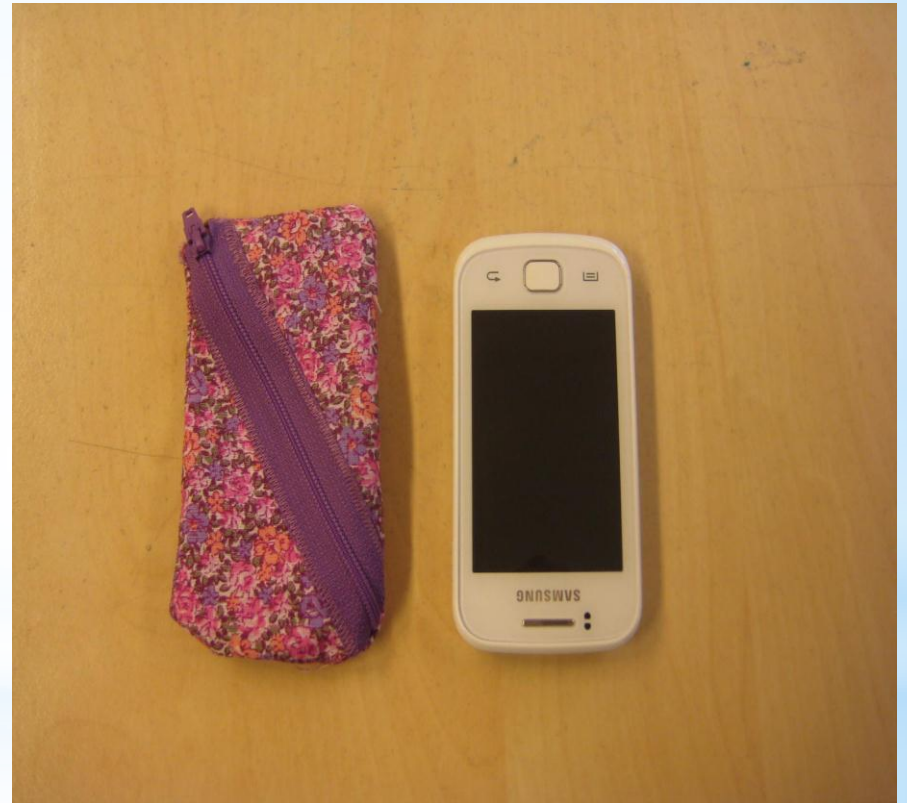

* 90 min. SLÖJD!!!

Full fokus på arbetet

Broderi med stjälkstygn.

Namnskylt pågång.

Broderiarbete

Egen designat
mobildodral

Här krävs koncentration

90 min. Går snabbt!!